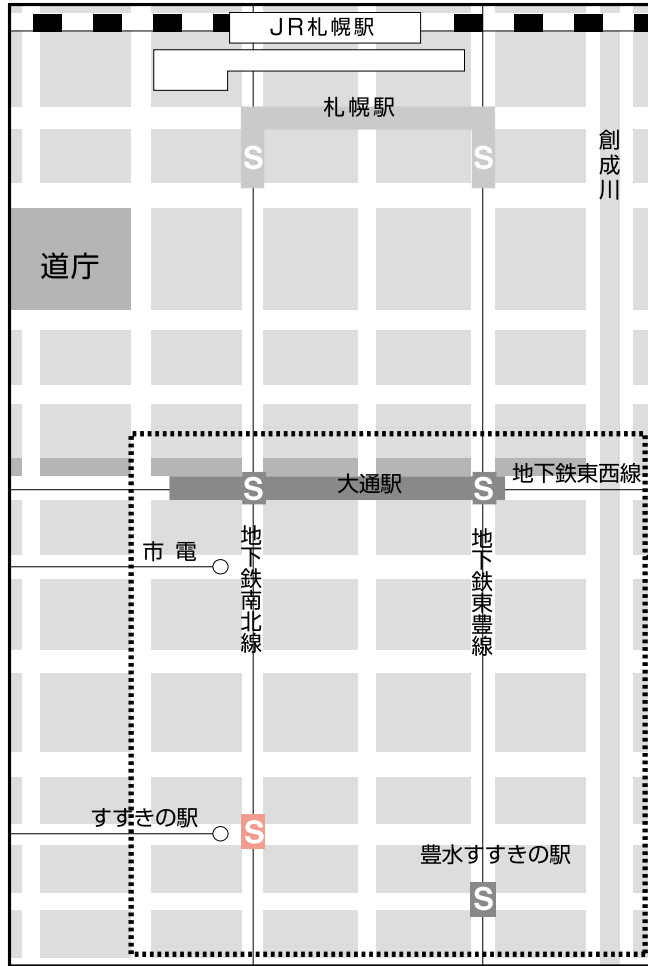

NTL sapporo MAP

札幌駅周辺

株式会社 エヌ・ティ・エル札幌
NTL sapporo Co.,Ltd.

〒060-0061 札幌市中央区南1条西1丁目13-1 札幌壱番街マナー白鳥ビル3階
 TEL 011-221-8260

0120-977-826

P 深山パーキング(立体駐車場)に関しましては
 1時間の無料券をお渡ししております。

札幌壱番街マナー白鳥306号室
 株式会社 エヌ・ティ・エル札幌